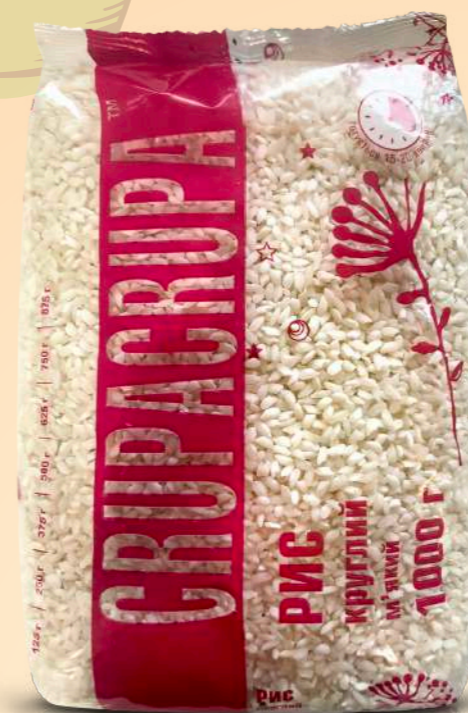

РИС КРУГЛОЗЕРНИСТИЙ

Країна походження	Україна
Вага	1000 г
Кількість в упаковці	16
На палеті (шт)	960
Штрих код	4820191590021

CRUPACRUPA

РИС КРУГЛИЙ

Країна походження	Індія, В'єтнам, Пакистан, Таїланд
Вага	1000 г
Кількість в упаковці	20
На палеті (шт)	720
Штрих код	4 820 191 590 656