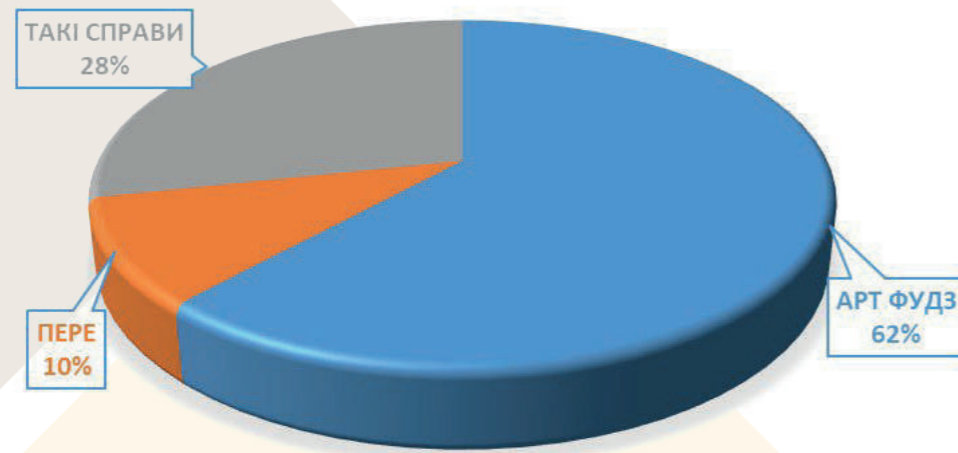

СТРУКТУРА ПРОДАЖІВ В ПОРТФЕЛІ КОМПАНІЇ ПО ТОРГОВИМ МАРКАМ